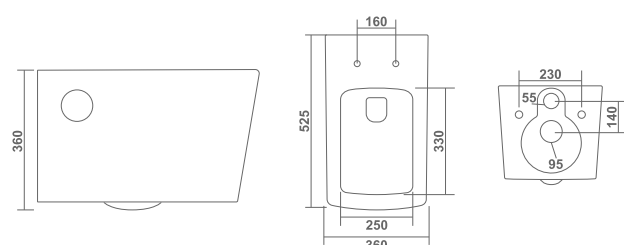

Rimless

L 515 W 365 H 360mm

SAHARA

Rimless

WALL HUNG CLOSET

VISTA

L 510 W 355 H 355mm

CURO

L 525 W 360 H 360mm

CUTTER

L 495 W 355 H 345mm

CUBA

L 505 W 350 H 360mm

Rimless

— ■ — WATER CLOSET

CYCLONE L 520 W 350 H 415mm

EWC - S L 555 W 370 H 410mm

ANGLO INDIAN - P L 600 W 465 H 420mm

ANGLO INDIAN - S L 600 W 465 H 420mm

— ■ — **TABLE TOP** —

COMPASS

L 380 W 510 H 120mm
L 15" W 20" H 5"

— ■ — **TABLE TOP** —

ALEXA