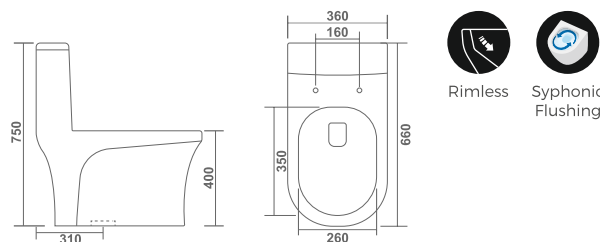

L 660 W 360 H 750mm
S trap : 310mm (12")