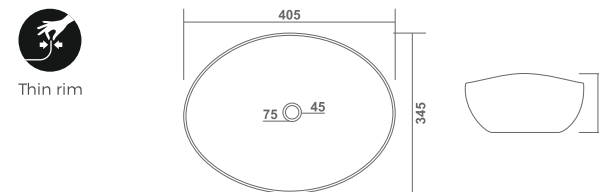

EWC - S L 555 W 370 H 410mm

ANGLO INDIAN - P L 600 W 465 H 420mm

ANGLO INDIAN - S L 600 W 465 H 420mm

— ■ — **TABLE TOP** —

COMPASS

L 380 W 510 H 120mm
L 15" W 20" H 5"

— ■ — **TABLE TOP** —

ALEXA

L 300 W 405 H 130mm
L 12" W 16" H 5"

Thin rim

L 330 W 450 H 130mm
L 13" W 18" H 5"

SWING

Thin rim

— ■ — **TABLE TOP** —

PEARL L 400 W 400 H 125mm
L 16" W 16" H 5"

— ■ — **TABLE TOP** —

SPELL L 400 W 400 H 130mm
L 16" W 16" H 5"

POLIO L 420 W 420 H 140mm
L 17" W 17" H 6"

XOLO L 286 W 366 H 130mm
L 11" W 15" H 5"

L 345 W 405 H 180mm
L 14" W 16" H 7" **ANTIQUÉ**

TABLE TOP

HARMONY L 410 W 540 H 140mm
L 16" W 22" H 6"

TABLE TOP

SUN L 320 W 320 H 105mm
L 13" W 13" H 4"

MOON L 280 W 280 H 120mm
L 11" W 11" H 5"

POOL L 405 W 505 H 145mm
L 16" W 20" H 6"

SKING L 375 W 600 H 110mm
L 15" W 24" H 4"

GOLF L 405 W 610 H 100mm
L 16" W 24" H 4"