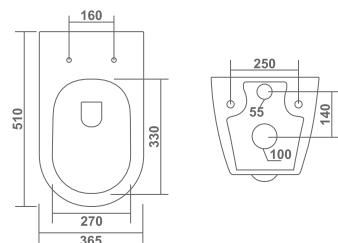

L 470 W 330 H 345mm

ELEGANCE

L 535 W 340 H 355mm

ARIA

L 510 W 355 H 355mm

WALL HUNG CLOSET

ALTIS

L 510 W 365 H 350mm

L 525 W 360 H 360mm

CUTTER

L 495 W 355 H 345mm

CUBA

L 505 W 350 H 360mm

Rimless

— ■ — WATER CLOSET

CYCLONE L 520 W 350 H 415mm

EWC - S L 555 W 370 H 410mm

ANGLO INDIAN - P L 600 W 465 H 420mm

ANGLO INDIAN - S L 600 W 465 H 420mm

— ■ — **TABLE TOP** —

COMPASS

L 380 W 510 H 120mm
L 15" W 20" H 5"

— ■ — **TABLE TOP** —

ALEXA