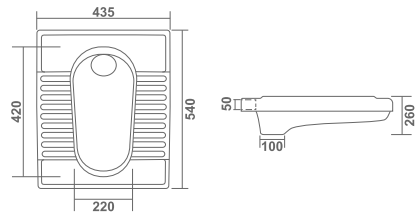

FLATBACK

L 285 W 320 H 450mm

SQUATTING

L 350 W 475 H 110mm

PAN

ORISSA PAN-23" L 580 W 445 H 290mm

ORISSA PAN 20" L 540 W 435 H 260mm

CITY PAN L 525 W 420 H 170mm