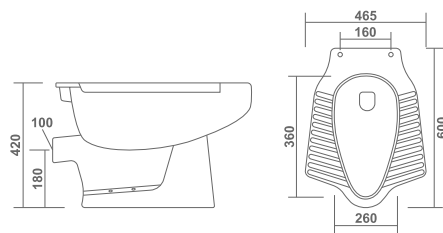

L 525 W 360 H 360mm

CUTTER

L 495 W 355 H 345mm

CUBA

L 505 W 350 H 360mm

Rimless

— ■ — WATER CLOSET

CYCLONE L 520 W 350 H 415mm

Rimless Syphonic Flushing

— ■ — WATER CLOSET

NEPTA L 500 W 350 H 400mm

ALPINE L 545 W 345 H 450mm

SAHARA L 560 W 370 H 400mm

OZONE L 590 W 370 H 460mm

— ■ — **WATER CLOSET** —

EWC - P L 550 W 380 H 430mm

EWC - S L 555 W 370 H 410mm

ANGLO INDIAN - P L 600 W 465 H 420mm

ANGLO INDIAN - S L 600 W 465 H 420mm

— ■ — **TABLE TOP** —

COMPASS

L 380 W 510 H 120mm
L 15" W 20" H 5"

— ■ — **TABLE TOP** —

ALEXA