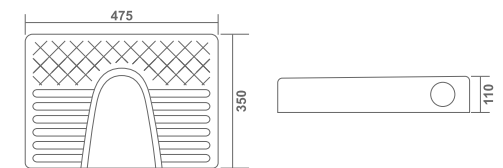

L 350 W 475 H 110mm