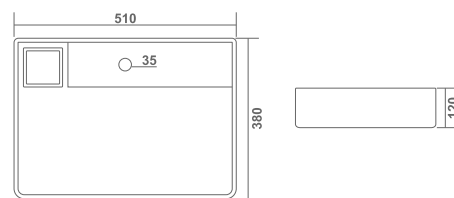

EWC - S L 555 W 370 H 410mm

ANGLO INDIAN - P L 600 W 465 H 420mm

ANGLO INDIAN - S L 600 W 465 H 420mm

— ■ — **TABLE TOP** —

COMPASS

L 380 W 510 H 120mm
L 15" W 20" H 5"

— ■ — **TABLE TOP** —

ALEXA