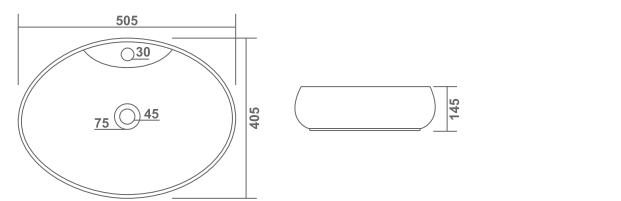

EWC - S L 555 W 370 H 410mm

ANGLO INDIAN - P L 600 W 465 H 420mm

ANGLO INDIAN - S L 600 W 465 H 420mm

— ■ — **TABLE TOP** —

COMPASS

L 380 W 510 H 120mm
L 15" W 20" H 5"

— ■ — **TABLE TOP** —

ALEXA

SPELL L 400 W 400 H 130mm
L 16" W 16" H 5"

POLIO L 420 W 420 H 140mm
L 17" W 17" H 6"

XOLO L 286 W 366 H 130mm
L 11" W 15" H 5"

L 345 W 405 H 180mm
L 14" W 16" H 7" **ANTIQUÉ**

TABLE TOP

HARMONY L 410 W 540 H 140mm
L 16" W 22" H 6"

TABLE TOP

SUN L 320 W 320 H 105mm
L 13" W 13" H 4"

MOON L 280 W 280 H 120mm
L 11" W 11" H 5"

POOL L 405 W 505 H 145mm
L 16" W 20" H 6"

SKING L 375 W 600 H 110mm
L 15" W 24" H 4"

GOLF L 405 W 610 H 100mm
L 16" W 24" H 4"

— ■ — **TABLE TOP** —

TORRIN

L 370 W 480 H 130mm
L 15" W 19" H 5"

SLEEK

L 310 W 515 H 125mm
L 12" W 21" H 5"

COLUMBUS

L 390 W 390 H 150mm
L 16" W 16" H 6"

Thin Rim