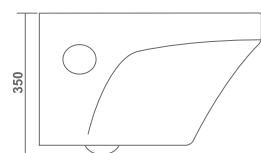

WALL HUNG CLOSET

L 510 W 365 H 350mm

Rimless

L 515 W 365 H 360mm

Rimless

WALL HUNG CLOSET

L 510 W 355 H 355mm

L 525 W 360 H 360mm

L 495 W 355 H 345mm

L 505 W 350 H 360mm

Rimless