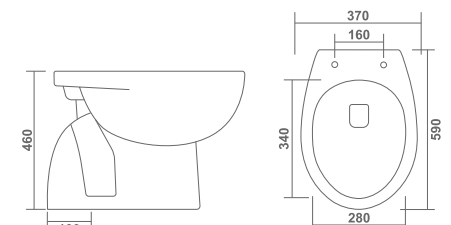

L 525 W 360 H 360mm

CUTTER

L 495 W 355 H 345mm

CUBA

L 505 W 350 H 360mm

Rimless

— ■ — WATER CLOSET

CYCLONE L 520 W 350 H 415mm

Rimless Syphonic Flushing

— ■ — WATER CLOSET

NEPTA L 500 W 350 H 400mm

ALPINE L 545 W 345 H 450mm

SAHARA L 560 W 370 H 400mm

OZONE L 590 W 370 H 460mm

— ■ — **WATER CLOSET** —

EWC - P L 550 W 380 H 430mm

EWC - S L 555 W 370 H 410mm

ANGLO INDIAN - P L 600 W 465 H 420mm

ANGLO INDIAN - S L 600 W 465 H 420mm

— ■ — **TABLE TOP** —

COMPASS

L 380 W 510 H 120mm
L 15" W 20" H 5"

— ■ — **TABLE TOP** —

ALEXA