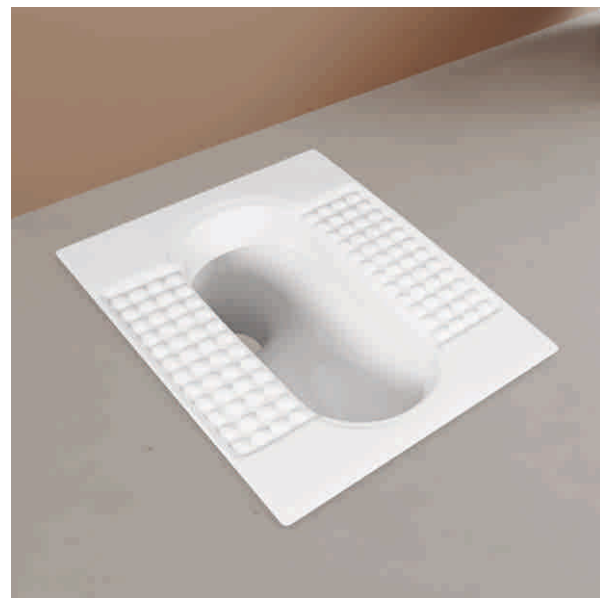

FLATBACK

L 285 W 320 H 450mm

SQUATTING

L 350 W 475 H 110mm

PAN

ORISSA PAN-23" L 580 W 445 H 290mm

ORISSA PAN 20" L 540 W 435 H 260mm

CITY PAN L 525 W 420 H 170mm