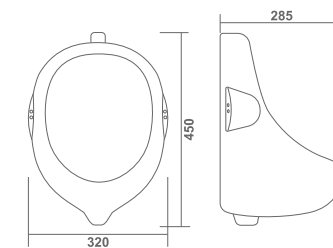

L 285 W 320 H 450mm

SQUATTING