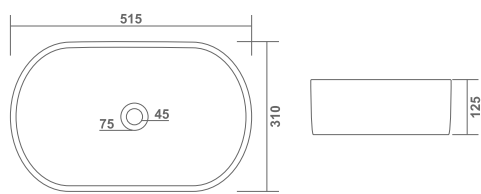

EWC - S L 555 W 370 H 410mm

ANGLO INDIAN - P L 600 W 465 H 420mm

ANGLO INDIAN - S L 600 W 465 H 420mm

— ■ — **TABLE TOP** —

COMPASS

L 380 W 510 H 120mm
L 15" W 20" H 5"

— ■ — **TABLE TOP** —

ALEXA

SPELL L 400 W 400 H 130mm
L 16" W 16" H 5"

POLIO L 420 W 420 H 140mm
L 17" W 17" H 6"

XOLO L 286 W 366 H 130mm
L 11" W 15" H 5"

L 345 W 405 H 180mm
L 14" W 16" H 7" **ANTIQUÉ**

TABLE TOP

HARMONY L 410 W 540 H 140mm
L 16" W 22" H 6"

TABLE TOP

SUN L 320 W 320 H 105mm
L 13" W 13" H 4"

MOON L 280 W 280 H 120mm
L 11" W 11" H 5"

POOL L 405 W 505 H 145mm
L 16" W 20" H 6"

SKING L 375 W 600 H 110mm
L 15" W 24" H 4"

GOLF L 405 W 610 H 100mm
L 16" W 24" H 4"

— ■ — **TABLE TOP** —

TORRIN

L 370 W 480 H 130mm
L 15" W 19" H 5"

SLEEK

L 310 W 515 H 125mm
L 12" W 21" H 5"

COLUMBUS

L 390 W 390 H 150mm
L 16" W 16" H 6"

Thin Rim