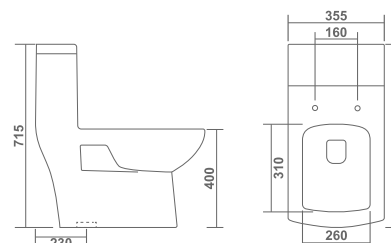

LUMINA

L 655 W 355 H 715mm
S trap : 230mm (9")
P trap Available