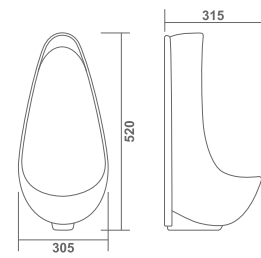

WALL HUNG BASIN

DIAMOND L 340 W 475 H 200mm
L 14" W 19" H 8"

SPARK L 340 W 460 H 135mm
L 14" W 18" H 5"

CORNER L 415 W 440 H 205mm
L 17" W 18" H 8"

LEON CORNER L 430 W 345 H 135mm
L 17" W 14" H 5"

WALL HUNG / TABLE TOP BASIN

SOAR

L 355 W 465 H 135mm
L 14" W 19" H 5"

ELLIPS

L 400 W 550 H 130mm
L 16" W 22" H 5"

RIPON

L 360 W 500 H 120mm
L 14" W 20" H 5"

GLASSIA

L 360 W 490 H 150mm
L 14" W 20" H 6"

SLICE

L 295 W 330 H 115mm
L 12" W 13" H 5"

GEM

L 252 W 364 H 107mm
L 10" W 15" H 4"

Thin rim

PLAZMA

L 310 W 410 H 120mm
L 12" W 16" H 5"

Thin rim

URINAL

HOLO

L 315 W 305 H 520mm

URINAL

L 370 W 355 H 530mm

STIKS

L 340 W 410 H 610mm

LARGE