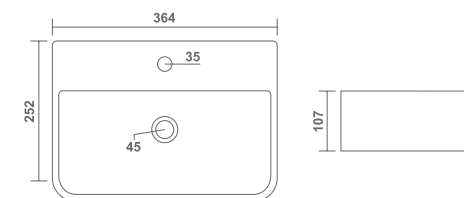

L 252 W 364 H 107mm
L 10" W 15" H 4"

Thin rim