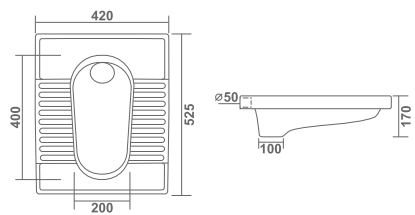

URINAL

HOLO

L 315 W 305 H 520mm

URINAL

L 370 W 355 H 530mm

STIKS

L 340 W 410 H 610mm

LARGE

FLATBACK

L 285 W 320 H 450mm

SQUATTING

L 350 W 475 H 110mm

PAN

ORISSA PAN-23" L 580 W 445 H 290mm

ORISSA PAN 20" L 540 W 435 H 260mm

CITY PAN L 525 W 420 H 170mm