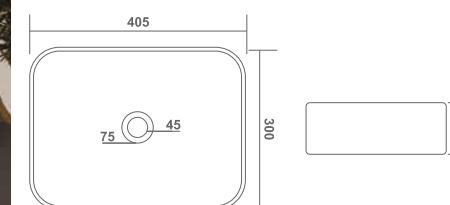

ALEXA

L 300 W 405 H 130mm
L 12" W 16" H 5"