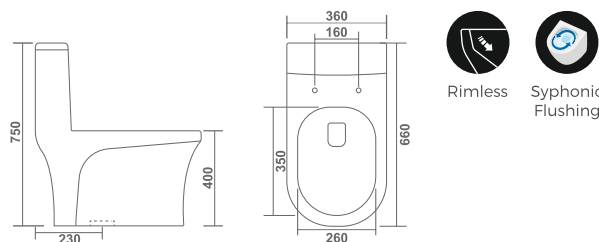

L 660 W 360 H 750mm
S trap : 230mm (9")

FORCE