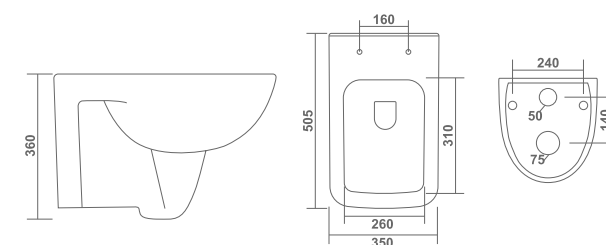

L 525 W 360 H 360mm

CUTTER

L 495 W 355 H 345mm

CUBA

L 505 W 350 H 360mm

Rimless

— ■ — WATER CLOSET

CYCLONE L 520 W 350 H 415mm

EWC - S L 555 W 370 H 410mm

ANGLO INDIAN - P L 600 W 465 H 420mm

ANGLO INDIAN - S L 600 W 465 H 420mm

— ■ — **TABLE TOP** —

COMPASS

L 380 W 510 H 120mm
L 15" W 20" H 5"

— ■ — **TABLE TOP** —

ALEXA