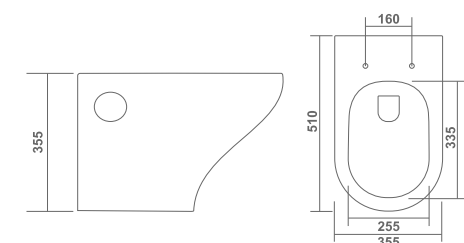

L 470 W 330 H 345mm

ELEGANCE

L 535 W 340 H 355mm

ARIA

L 510 W 355 H 355mm

WALL HUNG CLOSET

ALTIS

L 510 W 365 H 350mm

L 525 W 360 H 360mm

CUTTER

L 495 W 355 H 345mm

CUBA

L 505 W 350 H 360mm

Rimless

— ■ — WATER CLOSET

CYCLONE L 520 W 350 H 415mm

EWC - S L 555 W 370 H 410mm

ANGLO INDIAN - P L 600 W 465 H 420mm

ANGLO INDIAN - S L 600 W 465 H 420mm

— ■ — **TABLE TOP** —

COMPASS

L 380 W 510 H 120mm
L 15" W 20" H 5"

— ■ — **TABLE TOP** —

ALEXA