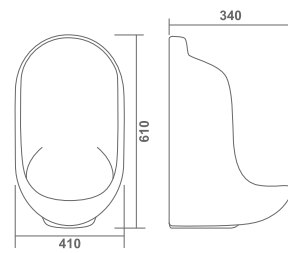

SOAR

L 355 W 465 H 135mm
L 14" W 19" H 5"

ELLIPS

L 400 W 550 H 130mm
L 16" W 22" H 5"

RIPON

L 360 W 500 H 120mm
L 14" W 20" H 5"

GLASSIA

L 360 W 490 H 150mm
L 14" W 20" H 6"

SLICE

L 295 W 330 H 115mm
L 12" W 13" H 5"

GEM

L 252 W 364 H 107mm
L 10" W 15" H 4"

Thin rim

PLAZMA

L 310 W 410 H 120mm
L 12" W 16" H 5"

Thin rim

URINAL

HOLO

L 315 W 305 H 520mm

URINAL

L 370 W 355 H 530mm

STIKS

L 340 W 410 H 610mm

LARGE