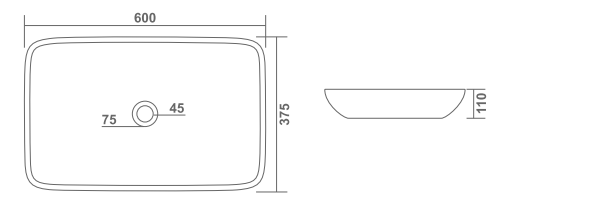

EWC - S L 555 W 370 H 410mm

ANGLO INDIAN - P L 600 W 465 H 420mm

ANGLO INDIAN - S L 600 W 465 H 420mm

— ■ — **TABLE TOP** —

COMPASS

L 380 W 510 H 120mm
L 15" W 20" H 5"

— ■ — **TABLE TOP** —

ALEXA

SPELL L 400 W 400 H 130mm
L 16" W 16" H 5"

POLIO L 420 W 420 H 140mm
L 17" W 17" H 6"

XOLO L 286 W 366 H 130mm
L 11" W 15" H 5"

L 345 W 405 H 180mm
L 14" W 16" H 7" **ANTIQUÉ**

TABLE TOP

HARMONY L 410 W 540 H 140mm
L 16" W 22" H 6"

TABLE TOP

SUN L 320 W 320 H 105mm
L 13" W 13" H 4"

MOON L 280 W 280 H 120mm
L 11" W 11" H 5"

POOL L 405 W 505 H 145mm
L 16" W 20" H 6"

SKING L 375 W 600 H 110mm
L 15" W 24" H 4"

GOLF L 405 W 610 H 100mm
L 16" W 24" H 4"

— ■ — **TABLE TOP** —

TORRIN

L 370 W 480 H 130mm
L 15" W 19" H 5"

SLEEK

L 310 W 515 H 125mm
L 12" W 21" H 5"

COLUMBUS

L 390 W 390 H 150mm
L 16" W 16" H 6"

Thin Rim