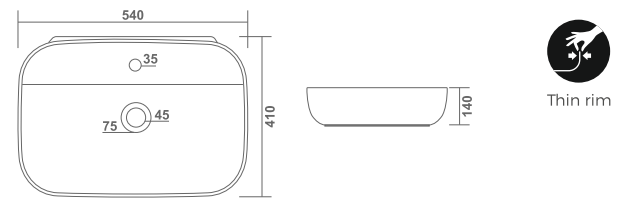

EWC - S L 555 W 370 H 410mm

ANGLO INDIAN - P L 600 W 465 H 420mm

ANGLO INDIAN - S L 600 W 465 H 420mm

— ■ — **TABLE TOP** —

COMPASS

L 380 W 510 H 120mm
L 15" W 20" H 5"

— ■ — **TABLE TOP** —

ALEXA

L 300 W 405 H 130mm
L 12" W 16" H 5"

Thin rim

L 330 W 450 H 130mm
L 13" W 18" H 5"

SWING

Thin rim

— ■ — **TABLE TOP** —

PEARL L 400 W 400 H 125mm
L 16" W 16" H 5"

— ■ — **TABLE TOP** —

SPELL L 400 W 400 H 130mm
L 16" W 16" H 5"

POLIO L 420 W 420 H 140mm
L 17" W 17" H 6"

XOLO L 286 W 366 H 130mm
L 11" W 15" H 5"

L 345 W 405 H 180mm
L 14" W 16" H 7" **ANTIQUÉ**

TABLE TOP

HARMONY L 410 W 540 H 140mm
L 16" W 22" H 6"

TABLE TOP

SUN L 320 W 320 H 105mm
L 13" W 13" H 4"

MOON L 280 W 280 H 120mm
L 11" W 11" H 5"

POOL L 405 W 505 H 145mm
L 16" W 20" H 6"

SKING L 375 W 600 H 110mm
L 15" W 24" H 4"

GOLF L 405 W 610 H 100mm
L 16" W 24" H 4"