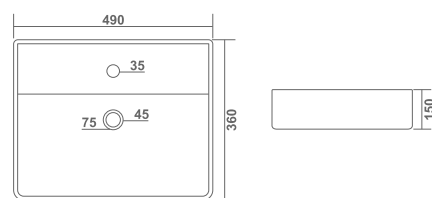

WALL HUNG BASIN

DIAMOND L 340 W 475 H 200mm
L 14" W 19" H 8"

SPARK L 340 W 460 H 135mm
L 14" W 18" H 5"

CORNER L 415 W 440 H 205mm
L 17" W 18" H 8"

LEON CORNER L 430 W 345 H 135mm
L 17" W 14" H 5"

WALL HUNG / TABLE TOP BASIN

SOAR

L 355 W 465 H 135mm
L 14" W 19" H 5"

ELLIPS

L 400 W 550 H 130mm
L 16" W 22" H 5"

RIPON

L 360 W 500 H 120mm
L 14" W 20" H 5"

GLASSIA

L 360 W 490 H 150mm
L 14" W 20" H 6"