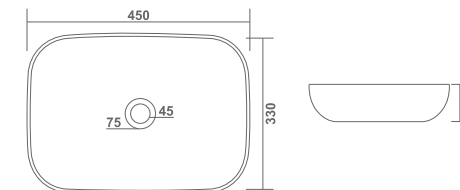

EWC - S L 555 W 370 H 410mm

ANGLO INDIAN - P L 600 W 465 H 420mm

ANGLO INDIAN - S L 600 W 465 H 420mm

— ■ — **TABLE TOP** —

COMPASS

L 380 W 510 H 120mm
L 15" W 20" H 5"

— ■ — **TABLE TOP** —

ALEXA

L 300 W 405 H 130mm
L 12" W 16" H 5"

Thin rim

L 330 W 450 H 130mm
L 13" W 18" H 5"

SWING

Thin rim

— ■ — **TABLE TOP** —

PEARL L 400 W 400 H 125mm
L 16" W 16" H 5"

— ■ — **TABLE TOP** —

SPELL L 400 W 400 H 130mm
L 16" W 16" H 5"

POLIO L 420 W 420 H 140mm
L 17" W 17" H 6"

XOLO L 286 W 366 H 130mm
L 11" W 15" H 5"

L 345 W 405 H 180mm
L 14" W 16" H 7" **ANTIQUÉ**

TABLE TOP

HARMONY L 410 W 540 H 140mm
L 16" W 22" H 6"

TABLE TOP

SUN L 320 W 320 H 105mm
L 13" W 13" H 4"

MOON L 280 W 280 H 120mm
L 11" W 11" H 5"

POOL L 405 W 505 H 145mm
L 16" W 20" H 6"

SKING L 375 W 600 H 110mm
L 15" W 24" H 4"

GOLF L 405 W 610 H 100mm
L 16" W 24" H 4"