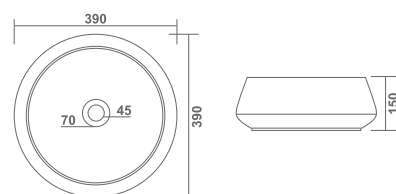

EWC - S L 555 W 370 H 410mm

ANGLO INDIAN - P L 600 W 465 H 420mm

ANGLO INDIAN - S L 600 W 465 H 420mm

— ■ — **TABLE TOP** —

COMPASS

L 380 W 510 H 120mm
L 15" W 20" H 5"

— ■ — **TABLE TOP** —

ALEXA

SPELL L 400 W 400 H 130mm
L 16" W 16" H 5"

POLIO L 420 W 420 H 140mm
L 17" W 17" H 6"

XOLO L 286 W 366 H 130mm
L 11" W 15" H 5"

L 345 W 405 H 180mm
L 14" W 16" H 7" **ANTIQUÉ**

TABLE TOP

HARMONY L 410 W 540 H 140mm
L 16" W 22" H 6"

TABLE TOP

SUN L 320 W 320 H 105mm
L 13" W 13" H 4"

MOON L 280 W 280 H 120mm
L 11" W 11" H 5"

POOL L 405 W 505 H 145mm
L 16" W 20" H 6"

SKING L 375 W 600 H 110mm
L 15" W 24" H 4"

GOLF L 405 W 610 H 100mm
L 16" W 24" H 4"

— ■ — **TABLE TOP** —

TORRIN

L 370 W 480 H 130mm
L 15" W 19" H 5"

SLEEK

L 310 W 515 H 125mm
L 12" W 21" H 5"

COLUMBUS

L 390 W 390 H 150mm
L 16" W 16" H 6"

Thin Rim