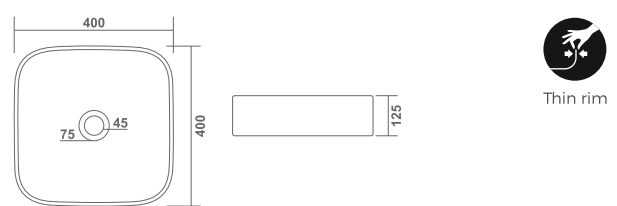

EWC - S L 555 W 370 H 410mm

ANGLO INDIAN - P L 600 W 465 H 420mm

ANGLO INDIAN - S L 600 W 465 H 420mm

— ■ — **TABLE TOP** —

COMPASS

L 380 W 510 H 120mm
L 15" W 20" H 5"

— ■ — **TABLE TOP** —

ALEXA

L 300 W 405 H 130mm
L 12" W 16" H 5"

Thin rim

L 330 W 450 H 130mm
L 13" W 18" H 5"

SWING

Thin rim

— ■ — **TABLE TOP** —

PEARL L 400 W 400 H 125mm
L 16" W 16" H 5"

— ■ — **TABLE TOP** —

SPELL L 400 W 400 H 130mm
L 16" W 16" H 5"

POLIO L 420 W 420 H 140mm
L 17" W 17" H 6"

XOLO L 286 W 366 H 130mm
L 11" W 15" H 5"

L 345 W 405 H 180mm
L 14" W 16" H 7" **ANTIQUÉ**

TABLE TOP

HARMONY L 410 W 540 H 140mm
L 16" W 22" H 6"

TABLE TOP

SUN L 320 W 320 H 105mm
L 13" W 13" H 4"

MOON L 280 W 280 H 120mm
L 11" W 11" H 5"

POOL L 405 W 505 H 145mm
L 16" W 20" H 6"

SKING L 375 W 600 H 110mm
L 15" W 24" H 4"

GOLF L 405 W 610 H 100mm
L 16" W 24" H 4"