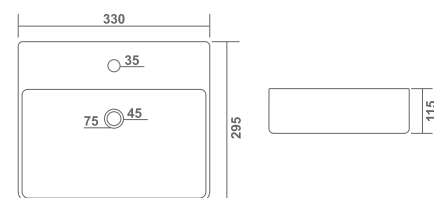

L 295 W 330 H 115mm
L 12" W 13" H 5"

GEM