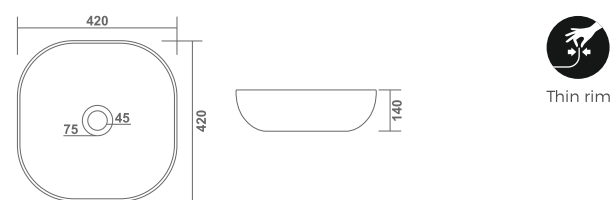

EWC - S L 555 W 370 H 410mm

ANGLO INDIAN - P L 600 W 465 H 420mm

ANGLO INDIAN - S L 600 W 465 H 420mm

— ■ — **TABLE TOP** —

COMPASS

L 380 W 510 H 120mm
L 15" W 20" H 5"

— ■ — **TABLE TOP** —

ALEXA

L 300 W 405 H 130mm
L 12" W 16" H 5"

Thin rim

L 330 W 450 H 130mm
L 13" W 18" H 5"

SWING

Thin rim

— ■ — **TABLE TOP** —

PEARL L 400 W 400 H 125mm
L 16" W 16" H 5"

— ■ — **TABLE TOP** —

SPELL L 400 W 400 H 130mm
L 16" W 16" H 5"

POLIO L 420 W 420 H 140mm
L 17" W 17" H 6"

XOLO L 286 W 366 H 130mm
L 11" W 15" H 5"

L 345 W 405 H 180mm
L 14" W 16" H 7" **ANTIQUÉ**

TABLE TOP

HARMONY L 410 W 540 H 140mm
L 16" W 22" H 6"

TABLE TOP

SUN L 320 W 320 H 105mm
L 13" W 13" H 4"

MOON L 280 W 280 H 120mm
L 11" W 11" H 5"

POOL L 405 W 505 H 145mm
L 16" W 20" H 6"

SKING L 375 W 600 H 110mm
L 15" W 24" H 4"

GOLF L 405 W 610 H 100mm
L 16" W 24" H 4"