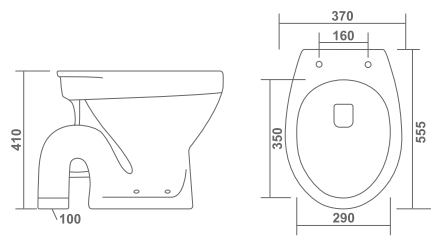

L 525 W 360 H 360mm

CUTTER

L 495 W 355 H 345mm

CUBA

L 505 W 350 H 360mm

Rimless

— ■ — WATER CLOSET

CYCLONE L 520 W 350 H 415mm

Rimless Syphonic Flushing

— ■ — WATER CLOSET

NEPTA L 500 W 350 H 400mm

ALPINE L 545 W 345 H 450mm

SAHARA L 560 W 370 H 400mm

OZONE L 590 W 370 H 460mm

— ■ — **WATER CLOSET** —

EWC - P L 550 W 380 H 430mm

EWC - S L 555 W 370 H 410mm

ANGLO INDIAN - P L 600 W 465 H 420mm

ANGLO INDIAN - S L 600 W 465 H 420mm

— ■ — **TABLE TOP** —

COMPASS

L 380 W 510 H 120mm
L 15" W 20" H 5"

— ■ — **TABLE TOP** —

ALEXA