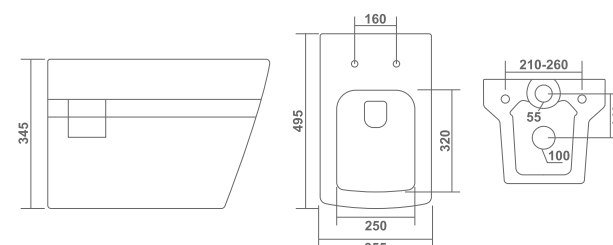

Rimless

L 515 W 365 H 360mm

SAHARA

Rimless

WALL HUNG CLOSET

VISTA

L 510 W 355 H 355mm

CURO

L 525 W 360 H 360mm

CUTTER

L 495 W 355 H 345mm

CUBA

L 505 W 350 H 360mm

Rimless

— ■ — WATER CLOSET

CYCLONE L 520 W 350 H 415mm

EWC - S L 555 W 370 H 410mm

ANGLO INDIAN - P L 600 W 465 H 420mm

ANGLO INDIAN - S L 600 W 465 H 420mm

— ■ — **TABLE TOP** —

COMPASS

L 380 W 510 H 120mm
L 15" W 20" H 5"

— ■ — **TABLE TOP** —

ALEXA