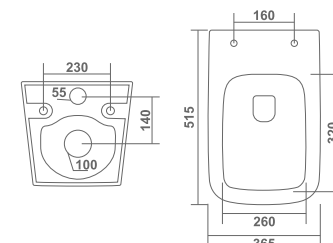

L 470 W 330 H 345mm

ELEGANCE

L 535 W 340 H 355mm

ARIA

L 510 W 355 H 355mm

WALL HUNG CLOSET

ALTIS

L 510 W 365 H 350mm

Rimless

L 515 W 365 H 360mm

SAHARA

Rimless

WALL HUNG CLOSET

VISTA

L 510 W 355 H 355mm

CURO

L 525 W 360 H 360mm

CUTTER

L 495 W 355 H 345mm

CUBA

L 505 W 350 H 360mm

Rimless

— ■ — WATER CLOSET

CYCLONE L 520 W 350 H 415mm

EWC - S L 555 W 370 H 410mm

ANGLO INDIAN - P L 600 W 465 H 420mm

ANGLO INDIAN - S L 600 W 465 H 420mm

— ■ — **TABLE TOP** —

COMPASS

L 380 W 510 H 120mm
L 15" W 20" H 5"

— ■ — **TABLE TOP** —

ALEXA