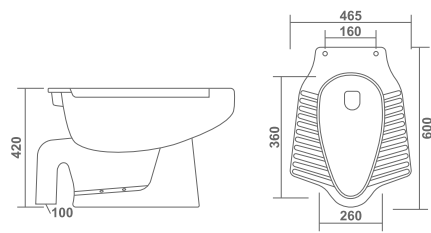

L 525 W 360 H 360mm

CUTTER

L 495 W 355 H 345mm

CUBA

L 505 W 350 H 360mm

Rimless

— ■ — WATER CLOSET

CYCLONE L 520 W 350 H 415mm

Rimless Syphonic Flushing

— ■ — WATER CLOSET

NEPTA L 500 W 350 H 400mm

ALPINE L 545 W 345 H 450mm

SAHARA L 560 W 370 H 400mm

OZONE L 590 W 370 H 460mm

— ■ — **WATER CLOSET** —

EWC - P L 550 W 380 H 430mm

EWC - S L 555 W 370 H 410mm

ANGLO INDIAN - P L 600 W 465 H 420mm

ANGLO INDIAN - S L 600 W 465 H 420mm

— ■ — **TABLE TOP** —

COMPASS

L 380 W 510 H 120mm
L 15" W 20" H 5"

— ■ — **TABLE TOP** —

ALEXA