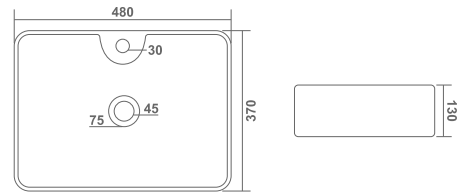

EWC - S L 555 W 370 H 410mm

ANGLO INDIAN - P L 600 W 465 H 420mm

ANGLO INDIAN - S L 600 W 465 H 420mm

— ■ — **TABLE TOP** —

COMPASS

L 380 W 510 H 120mm
L 15" W 20" H 5"

— ■ — **TABLE TOP** —

ALEXA

SPELL L 400 W 400 H 130mm
L 16" W 16" H 5"

POLIO L 420 W 420 H 140mm
L 17" W 17" H 6"

XOLO L 286 W 366 H 130mm
L 11" W 15" H 5"

L 345 W 405 H 180mm
L 14" W 16" H 7" **ANTIQUÉ**

TABLE TOP

HARMONY L 410 W 540 H 140mm
L 16" W 22" H 6"

TABLE TOP

SUN L 320 W 320 H 105mm
L 13" W 13" H 4"

MOON L 280 W 280 H 120mm
L 11" W 11" H 5"

POOL L 405 W 505 H 145mm
L 16" W 20" H 6"

SKING L 375 W 600 H 110mm
L 15" W 24" H 4"

GOLF L 405 W 610 H 100mm
L 16" W 24" H 4"

— ■ — **TABLE TOP** —

TORRIN

L 370 W 480 H 130mm
L 15" W 19" H 5"

SLEEK

L 310 W 515 H 125mm
L 12" W 21" H 5"

COLUMBUS

L 390 W 390 H 150mm
L 16" W 16" H 6"

Thin Rim