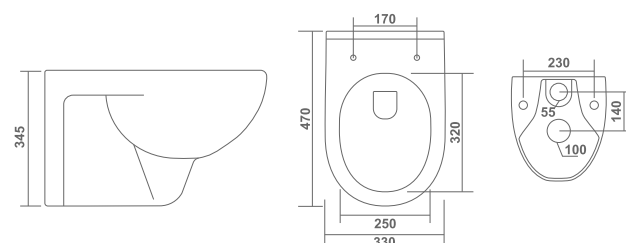

L 470 W 330 H 345mm

ELEGANCE