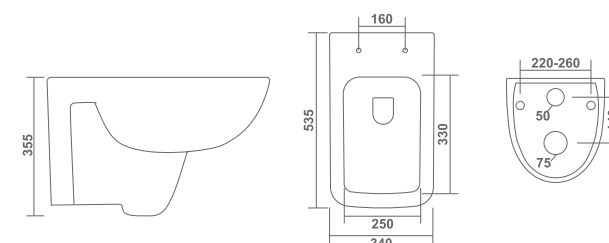

POOL

L 510 W 355 H 370mm

WALL HUNG CLOSET

JETTA

L 505 W 365 H 330mm

SERA

L 500 W 350 H 365mm

BABY WALLHUNG-18"

L 470 W 330 H 345mm

ELEGANCE

L 535 W 340 H 355mm

ARIA

L 510 W 355 H 355mm

WALL HUNG CLOSET

ALTIS

L 510 W 365 H 350mm

EWC - S L 555 W 370 H 410mm

ANGLO INDIAN - P L 600 W 465 H 420mm

ANGLO INDIAN - S L 600 W 465 H 420mm

— ■ — **TABLE TOP** —

COMPASS

L 380 W 510 H 120mm
L 15" W 20" H 5"

— ■ — **TABLE TOP** —

ALEXA