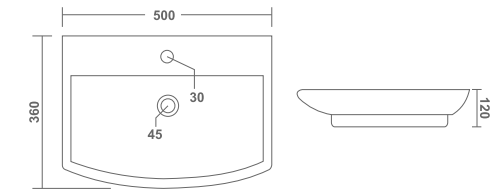

WALL HUNG BASIN

DIAMOND L 340 W 475 H 200mm
L 14" W 19" H 8"

SPARK L 340 W 460 H 135mm
L 14" W 18" H 5"

CORNER L 415 W 440 H 205mm
L 17" W 18" H 8"

LEON CORNER L 430 W 345 H 135mm
L 17" W 14" H 5"

WALL HUNG / TABLE TOP BASIN

SOAR

L 355 W 465 H 135mm
L 14" W 19" H 5"

ELLIPS

L 400 W 550 H 130mm
L 16" W 22" H 5"

RIPON

L 360 W 500 H 120mm
L 14" W 20" H 5"

GLASSIA

L 360 W 490 H 150mm
L 14" W 20" H 6"