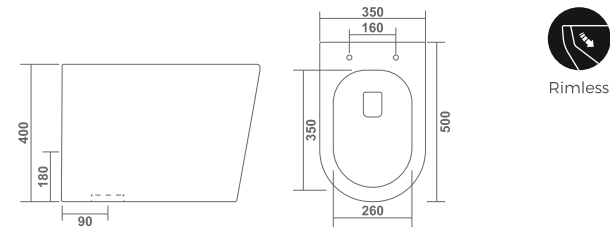

ALPINE L 545 W 345 H 450mm