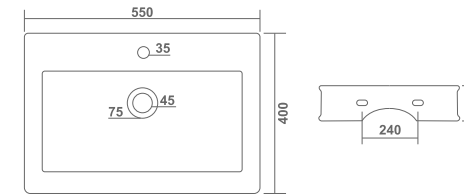

WALL HUNG BASIN

DIAMOND L 340 W 475 H 200mm
L 14" W 19" H 8"

SPARK L 340 W 460 H 135mm
L 14" W 18" H 5"

CORNER L 415 W 440 H 205mm
L 17" W 18" H 8"

LEON CORNER L 430 W 345 H 135mm
L 17" W 14" H 5"

WALL HUNG / TABLE TOP BASIN

SOAR

L 355 W 465 H 135mm
L 14" W 19" H 5"

ELLIPS

L 400 W 550 H 130mm
L 16" W 22" H 5"

RIPON

L 360 W 500 H 120mm
L 14" W 20" H 5"

GLASSIA

L 360 W 490 H 150mm
L 14" W 20" H 6"