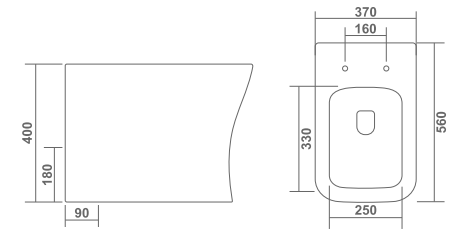

L 525 W 360 H 360mm

CUTTER

L 495 W 355 H 345mm

CUBA

L 505 W 350 H 360mm

Rimless

— ■ — WATER CLOSET

CYCLONE L 520 W 350 H 415mm

Rimless Syphonic Flushing

— ■ — WATER CLOSET

NEPTA L 500 W 350 H 400mm

ALPINE L 545 W 345 H 450mm

SAHARA L 560 W 370 H 400mm

OZONE L 590 W 370 H 460mm

— ■ — **WATER CLOSET** —

EWC - P L 550 W 380 H 430mm

EWC - S L 555 W 370 H 410mm

ANGLO INDIAN - P L 600 W 465 H 420mm

ANGLO INDIAN - S L 600 W 465 H 420mm

— ■ — **TABLE TOP** —

COMPASS

L 380 W 510 H 120mm
L 15" W 20" H 5"

— ■ — **TABLE TOP** —

ALEXA