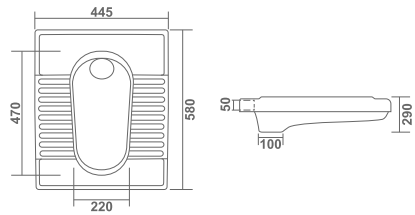

FLATBACK

L 285 W 320 H 450mm

SQUATTING

L 350 W 475 H 110mm

PAN

ORISSA PAN-23" L 580 W 445 H 290mm

ORISSA PAN 20" L 540 W 435 H 260mm

CITY PAN L 525 W 420 H 170mm