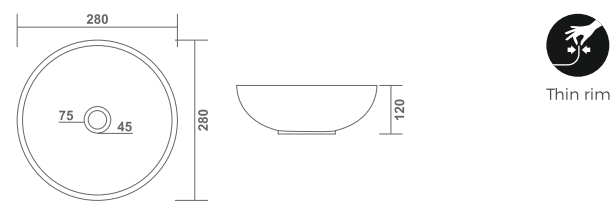

EWC - S L 555 W 370 H 410mm

ANGLO INDIAN - P L 600 W 465 H 420mm

ANGLO INDIAN - S L 600 W 465 H 420mm

— ■ — **TABLE TOP** —

COMPASS

L 380 W 510 H 120mm
L 15" W 20" H 5"

— ■ — **TABLE TOP** —

ALEXA

SPELL L 400 W 400 H 130mm
L 16" W 16" H 5"

POLIO L 420 W 420 H 140mm
L 17" W 17" H 6"

XOLO L 286 W 366 H 130mm
L 11" W 15" H 5"

L 345 W 405 H 180mm
L 14" W 16" H 7" **ANTIQUÉ**

TABLE TOP

HARMONY L 410 W 540 H 140mm
L 16" W 22" H 6"

TABLE TOP

SUN L 320 W 320 H 105mm
L 13" W 13" H 4"

MOON L 280 W 280 H 120mm
L 11" W 11" H 5"

POOL L 405 W 505 H 145mm
L 16" W 20" H 6"

SKING L 375 W 600 H 110mm
L 15" W 24" H 4"

GOLF L 405 W 610 H 100mm
L 16" W 24" H 4"