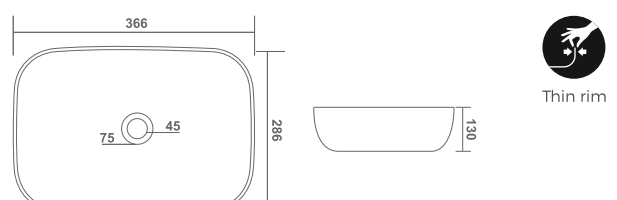

EWC - S L 555 W 370 H 410mm

ANGLO INDIAN - P L 600 W 465 H 420mm

ANGLO INDIAN - S L 600 W 465 H 420mm

— ■ — **TABLE TOP** —

COMPASS

L 380 W 510 H 120mm
L 15" W 20" H 5"

— ■ — **TABLE TOP** —

ALEXA

L 300 W 405 H 130mm
L 12" W 16" H 5"

Thin rim

L 330 W 450 H 130mm
L 13" W 18" H 5"

SWING

Thin rim

— ■ — **TABLE TOP** —

PEARL L 400 W 400 H 125mm
L 16" W 16" H 5"

— ■ — **TABLE TOP** —

SPELL L 400 W 400 H 130mm
L 16" W 16" H 5"

POLIO L 420 W 420 H 140mm
L 17" W 17" H 6"

XOLO L 286 W 366 H 130mm
L 11" W 15" H 5"

L 345 W 405 H 180mm
L 14" W 16" H 7" **ANTIQUÉ**

TABLE TOP

HARMONY L 410 W 540 H 140mm
L 16" W 22" H 6"

TABLE TOP

SUN L 320 W 320 H 105mm
L 13" W 13" H 4"

MOON L 280 W 280 H 120mm
L 11" W 11" H 5"

POOL L 405 W 505 H 145mm
L 16" W 20" H 6"

SKING L 375 W 600 H 110mm
L 15" W 24" H 4"

GOLF L 405 W 610 H 100mm
L 16" W 24" H 4"