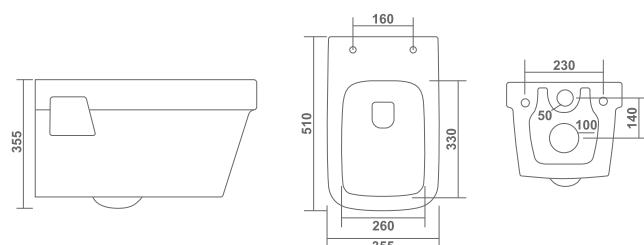

Rimless

L 515 W 365 H 360mm

SAHARA

Rimless

WALL HUNG CLOSET

VISTA

L 510 W 355 H 355mm

CURO

L 525 W 360 H 360mm

CUTTER

L 495 W 355 H 345mm

CUBA

L 505 W 350 H 360mm

Rimless

— ■ — WATER CLOSET

CYCLONE L 520 W 350 H 415mm

EWC - S L 555 W 370 H 410mm

ANGLO INDIAN - P L 600 W 465 H 420mm

ANGLO INDIAN - S L 600 W 465 H 420mm

— ■ — **TABLE TOP** —

COMPASS

L 380 W 510 H 120mm
L 15" W 20" H 5"

— ■ — **TABLE TOP** —

ALEXA