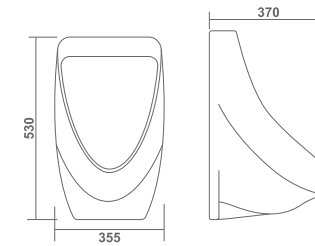

URINAL

HOLO

L 315 W 305 H 520mm

URINAL

L 370 W 355 H 530mm

STIKS

L 340 W 410 H 610mm

LARGE