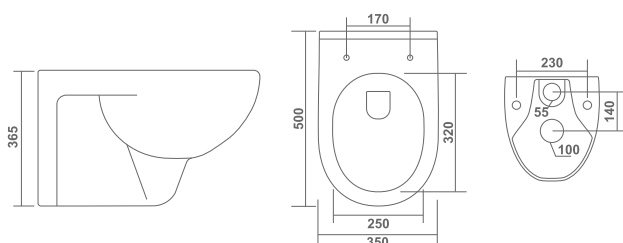

POOL

L 510 W 355 H 370mm

WALL HUNG CLOSET

JETTA

L 505 W 365 H 330mm

SERA

L 500 W 350 H 365mm

BABY WALLHUNG-18"

EWC - S L 555 W 370 H 410mm

ANGLO INDIAN - P L 600 W 465 H 420mm

ANGLO INDIAN - S L 600 W 465 H 420mm

— ■ — **TABLE TOP** —

COMPASS

L 380 W 510 H 120mm
L 15" W 20" H 5"

— ■ — **TABLE TOP** —

ALEXA