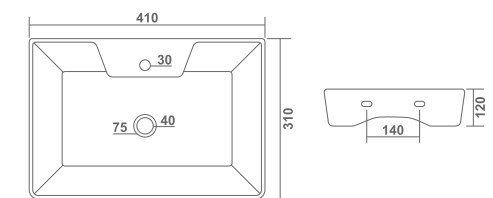

SOAR

L 355 W 465 H 135mm
L 14" W 19" H 5"

ELLIPS

L 400 W 550 H 130mm
L 16" W 22" H 5"

RIPON

L 360 W 500 H 120mm
L 14" W 20" H 5"

GLASSIA

L 360 W 490 H 150mm
L 14" W 20" H 6"

SLICE

L 295 W 330 H 115mm
L 12" W 13" H 5"

GEM

L 252 W 364 H 107mm
L 10" W 15" H 4"

Thin rim

PLAZMA

L 310 W 410 H 120mm
L 12" W 16" H 5"

Thin rim

URINAL

HOLO

L 315 W 305 H 520mm

URINAL

L 370 W 355 H 530mm

STIKS

L 340 W 410 H 610mm

LARGE