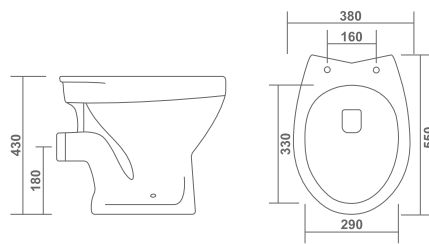

L 525 W 360 H 360mm

CUTTER

L 495 W 355 H 345mm

CUBA

L 505 W 350 H 360mm

Rimless

— ■ — WATER CLOSET

CYCLONE L 520 W 350 H 415mm

Rimless Syphonic Flushing

— ■ — WATER CLOSET

NEPTA L 500 W 350 H 400mm

ALPINE L 545 W 345 H 450mm

SAHARA L 560 W 370 H 400mm

OZONE L 590 W 370 H 460mm

— ■ — **WATER CLOSET** —

EWC - P L 550 W 380 H 430mm

EWC - S L 555 W 370 H 410mm

ANGLO INDIAN - P L 600 W 465 H 420mm

ANGLO INDIAN - S L 600 W 465 H 420mm

— ■ — **TABLE TOP** —

COMPASS

L 380 W 510 H 120mm
L 15" W 20" H 5"

— ■ — **TABLE TOP** —

ALEXA