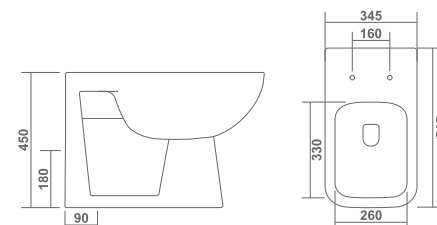

L 525 W 360 H 360mm

CUTTER

L 495 W 355 H 345mm

CUBA

L 505 W 350 H 360mm

Rimless

— ■ — WATER CLOSET

CYCLONE L 520 W 350 H 415mm

Rimless Syphonic Flushing

— ■ — WATER CLOSET

NEPTA L 500 W 350 H 400mm

ALPINE L 545 W 345 H 450mm

SAHARA L 560 W 370 H 400mm

OZONE L 590 W 370 H 460mm

— ■ — **WATER CLOSET** —

EWC - P L 550 W 380 H 430mm

EWC - S L 555 W 370 H 410mm

ANGLO INDIAN - P L 600 W 465 H 420mm

ANGLO INDIAN - S L 600 W 465 H 420mm

— ■ — **TABLE TOP** —

COMPASS

L 380 W 510 H 120mm
L 15" W 20" H 5"

— ■ — **TABLE TOP** —

ALEXA