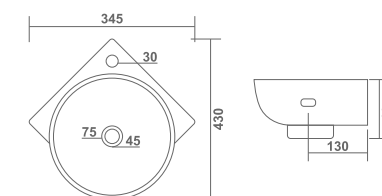

WALL HUNG BASIN

DIAMOND L 340 W 475 H 200mm
L 14" W 19" H 8"

SPARK L 340 W 460 H 135mm
L 14" W 18" H 5"

CORNER L 415 W 440 H 205mm
L 17" W 18" H 8"

LEON CORNER L 430 W 345 H 135mm
L 17" W 14" H 5"

WALL HUNG / TABLE TOP BASIN

SOAR

L 355 W 465 H 135mm
L 14" W 19" H 5"

ELLIPS

L 400 W 550 H 130mm
L 16" W 22" H 5"

RIPON

L 360 W 500 H 120mm
L 14" W 20" H 5"

GLASSIA

L 360 W 490 H 150mm
L 14" W 20" H 6"