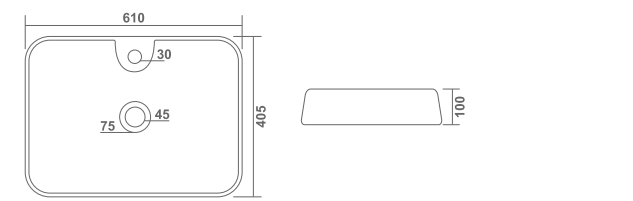

SPELL L 400 W 400 H 130mm
L 16" W 16" H 5"

POLIO L 420 W 420 H 140mm
L 17" W 17" H 6"

XOLO L 286 W 366 H 130mm
L 11" W 15" H 5"

L 345 W 405 H 180mm
L 14" W 16" H 7" **ANTIQUÉ**

TABLE TOP

HARMONY L 410 W 540 H 140mm
L 16" W 22" H 6"

TABLE TOP

SUN L 320 W 320 H 105mm
L 13" W 13" H 4"

MOON L 280 W 280 H 120mm
L 11" W 11" H 5"

POOL L 405 W 505 H 145mm
L 16" W 20" H 6"

SKING L 375 W 600 H 110mm
L 15" W 24" H 4"

GOLF L 405 W 610 H 100mm
L 16" W 24" H 4"

— ■ — **TABLE TOP** —

TORRIN

L 370 W 480 H 130mm
L 15" W 19" H 5"

SLEEK

L 310 W 515 H 125mm
L 12" W 21" H 5"

COLUMBUS

L 390 W 390 H 150mm
L 16" W 16" H 6"

Thin Rim