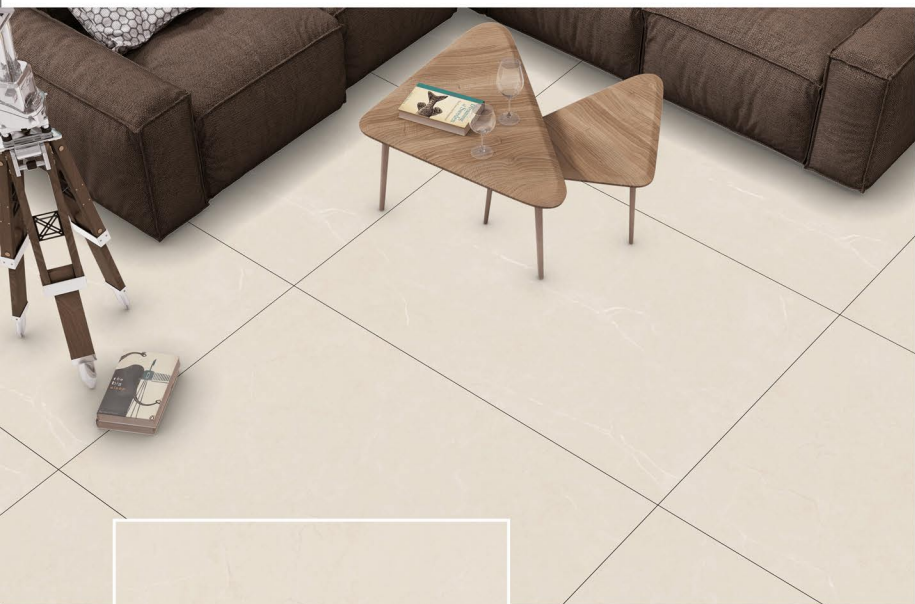

1200 x 1800 mm

HEAVEN BONE

RANDOM