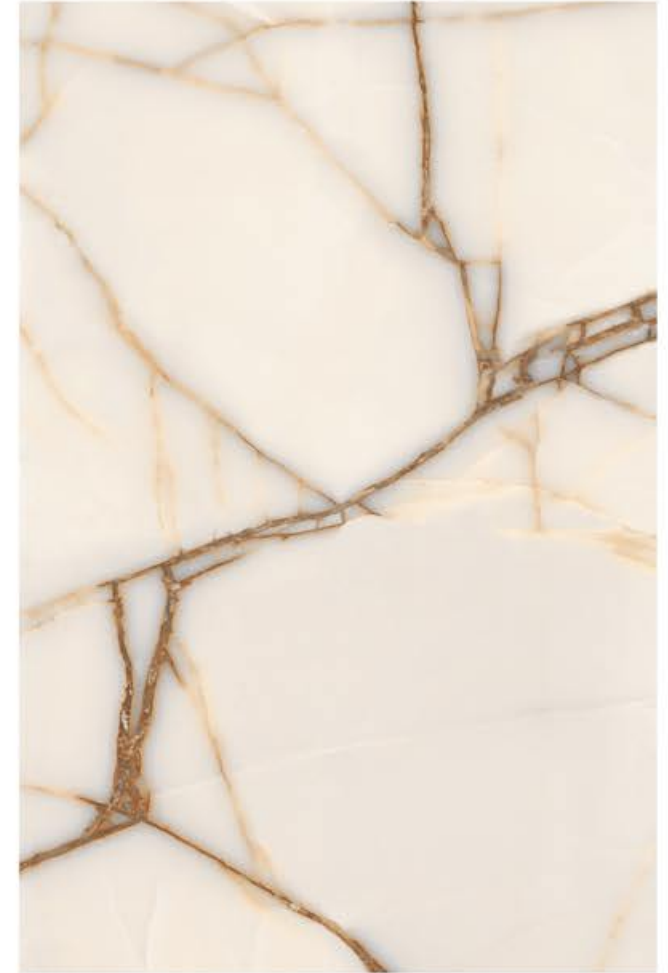

CRYSTAL ONYX